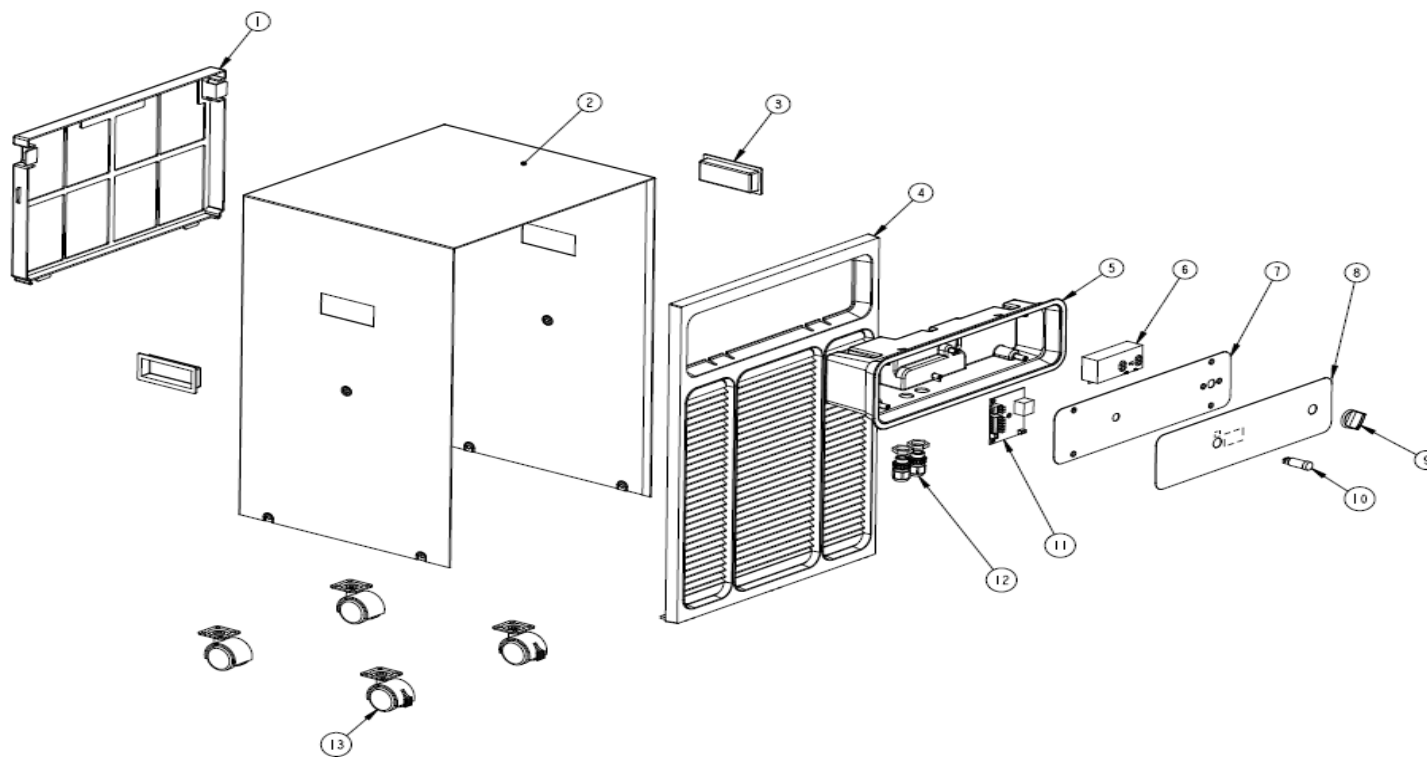

No	Description	D150	D165
1	Evaporator	040888-001	040888-001
2	Support Top, Evaporator x 2	022599	022599
3	Pad, Condenser Top	028513-001	028513-001
4	Condenser	040774-001	040774-001
5	Shroud, Fan	034606-002	034606-002
6	Fan Blade - Aluminium	037585-002	037585-002
7	Motor, Fan	027354-045	027354-045
8	Bracket, Fan Motor	022625-002	022625-002
9	Switch, Overflow	040868-001	040868-001
10	Strut, Angle x 2	032177-001	032177-001
	Compressor	040721-001	040775-001
	Relay	040222-008	040222-008
	Overload	040219-008	040219-007
11	Start Capacitor	040012-001	040012-006
	Terminal Board	040025-001	040025-001
	Capacitor Bracket	040014-001	040014-001
	Terminal Cover	040015-001	040015-001
	Power Cord UK	028925-103	028925-103
12	Power Cord Euro	028925-203	028925-203
	Power Cord Italian	028925-303	028925-303
	Power Cord Swiss	028925-403	028925-403
13	Bushing, Strain Relief	019008-003	019008-003
13	Strain Relief	032202-002	032202-002
14	Base	032176-003	032176-003
	Base - HD Casters	032176P004	032176P004
15	Terminal Block	032201-002	032201-002
16	Panel Partition	032175-006	032175-0016
17	Lever, Switch	022128	022128
18	Spring Bracket Assy	037504P001	037504P001
19	Tray, Drip	022600-001	022600-001
20	Receptor	022018-001	022018-001
21	Float Assy	022459P002	022459P002
22	SENSOR, TEMP	037623-001	037623-001
NOT SHOWN			
	Coil, Solenoid	032198-302	032198-302
	Valve, Solenoid	032191-102	032191-102
	Grommet x 4	018566-002	018566-002
	Hairpin, Cotter x 4	026996	026996
	Washer, Compressor x 4	027484-003	027484-003
	Drier	034107-003	034107-007