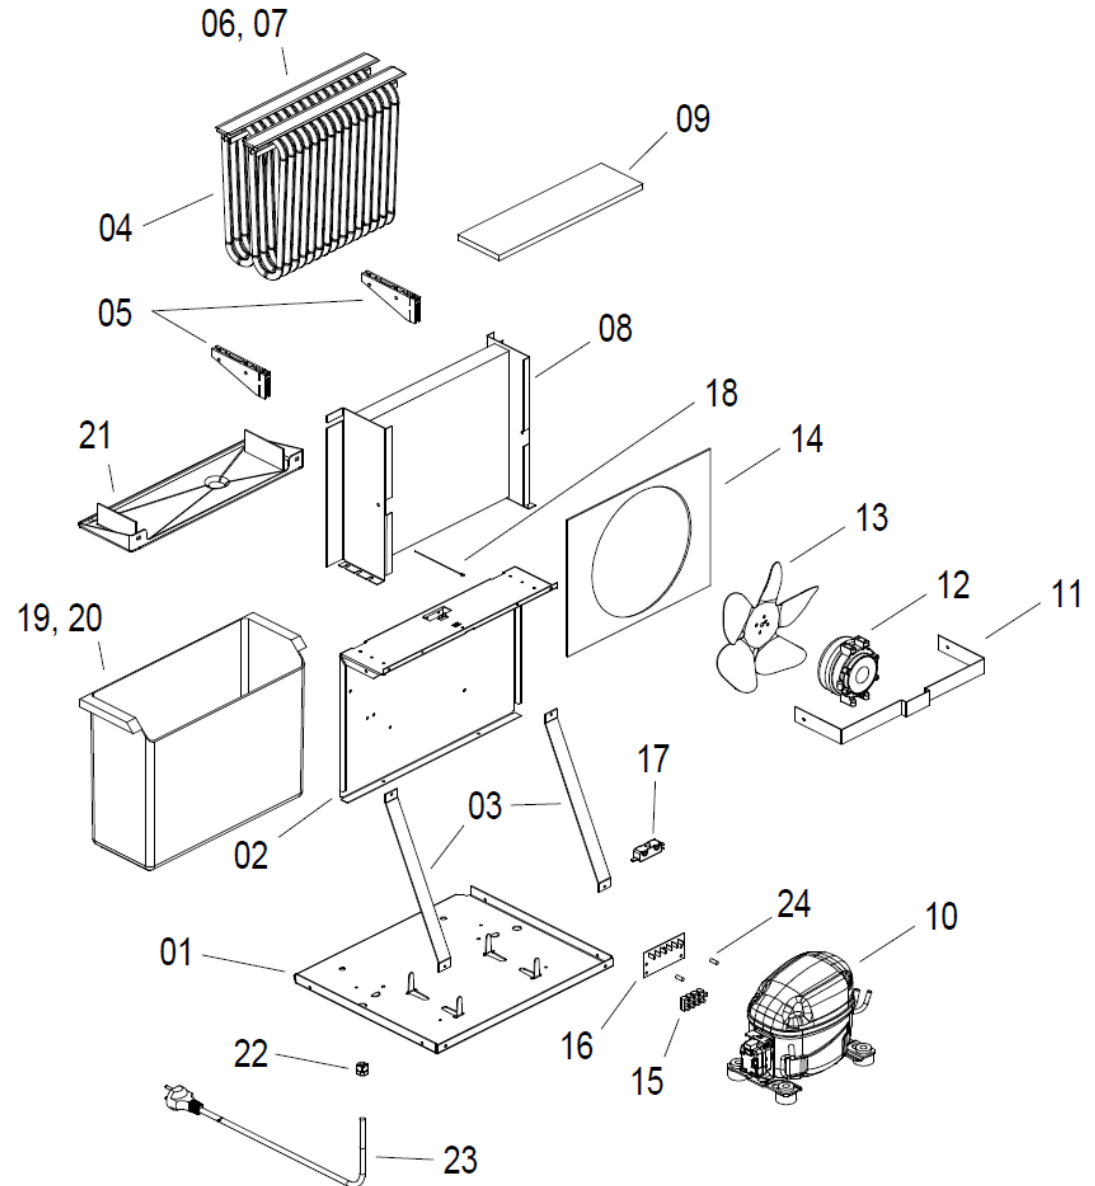

DH Evolution (Hot Gas Models) Chassis Parts List

No	Description	D140 HG	D220 HG	D270 HG
1	Base	032176-003	032176-003	032176-003
	Base - HD Casters	032176P004	032176P004	032176P004
2	Panel Partition	032175-001	032175-001	032175-001
3	Strut, Angle x 2	032177-001	032177-001	032177-001
4	Evaporator	022597-001	022602-001	022602-001
5	Support Top, Evaporator x 2	022599	022599	022599
6	Clamp, Evaporator x 2	040033P001	040033P001	040033P001
7	Plate, Nut x 2	040034P001	040034P001	040034P001
8	Condenser	028503-002	028463-005	028463-005
9	Pad, Condenser Top	028513-001	028513-001	028513-001
10	Compressor	040009-001	040010-001	040011-001
	Relay	040222-001	040222-002	040222-003
	Overload	040219-001	040219-002	040219-003
	Start Capacitor	040012-001	040012-001	040012-001
	Terminal Board	040025-001	040025-001	040025-001
	Overload Bracket	040013-002	040013-001	040013-001
	Capacitor Bracket	040014-001	040014-001	040014-001
	Terminal Cover	040015-002	040015-001	040015-001
11	Bracket, Fan Motor	022625-002	022625-002	022625-002
12	Motor, Fan	027354-045	027354-045	027354-045
13	Fan Blade - Aluminium	037585-001	037585-002	037585-002
14	Shroud, Fan	034606-002	034606-002	034606-002
15	Terminal Block	032201-002	032201-002	032201-002
16	Timer, Electronic	032189-004	032189-004	032189-004
17	Switch, Appliance	017699	017699	017699
18	Lever, Switch	022128	022128	022128
19	Receptor	022018-001	022018-001	022018-001
20	Float Assy	022459P002	022459P002	022459P002
21	Tray, Drip	022600-001	022600-001	022600-001
22	Bushing, Strain Relief	019008-003	019008-003	019008-003
22	Strain Relief	032202-002	032202-002	032202-002
23	Power Cord UK	028925-103	028925-103	028925-103
	Power Cord Euro	028925-203	028925-203	028925-203
	Power Cord Italian	028925-303	028925-303	028925-303
	Power Cord Swiss	028925-403	028925-403	028925-403
24	Post, PCB x 2	034686-001	034686-001	034686-001
NOT SHOWN				
	Coil, Solenoid	032198-302	032198-302	032198-302
	Valve, Solenoid	032191-102	032191-102	032191-102
	Grommet x 4	018566	018566	018566
	Hairpin, Cotter x 4	026996	026996	026996
	Washer, Compressor x 4	027484-003	027484-003	027484-003
	Drier	034107-003	034107-003	034107-007